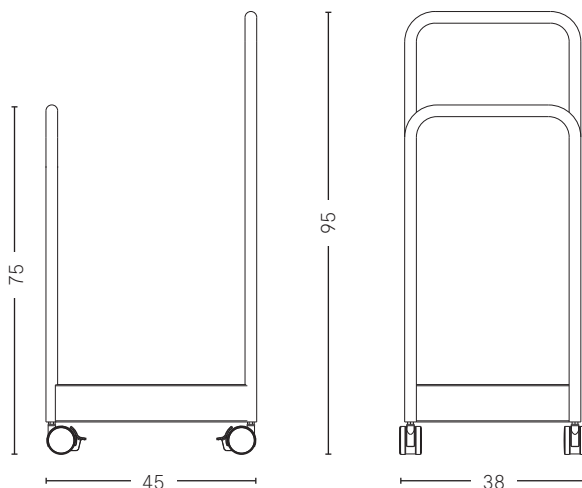

ANY Caddy

Einsatzbereiche Lernräume, Offene Lernflächen, Bibliotheken, Kreativräume, Teamräume, Office

ANY Caddy Transport- und Lagerwagen für ANY Boards.

Ausführung Gebogenes Stahlrohr (Ø25 mm), fest verschweißt auf einem Vierkantrrohr-Rahmen, pulverbeschichtet, vier Doppelrollen mit Feststell-Funktion.

Farbe

05

05 Schneeweiß - RAL 9002 - NCS S 1002-G50Y

Rolle

Doppelrolle mit Radfeststeller, weiß

Gewicht

9,3 kg

Maße in cm