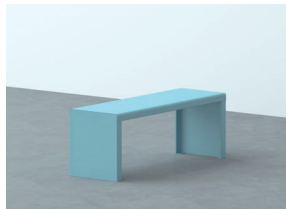

STEEL Flurmöbel

| | |
|----------------------------|--------------------------------------------------------------------------------------------------------------------------------------------------------------------------------------------------------------------------------------------------------------------------------|
| Empfohlene Anwendung | Schule, Universität, Bildungseinrichtungen |
| Material | Aus 2,5 mm Stahlblech. Oberfläche: pulverbeschichtet mit einem Feinstruktur-Pulver. |
| Verbindung/ Befestigung | Alle Teile werden mit einander verschraubt und können auseinander gebaut werden. Die Produkte müssen fest mit dem Fußboden verbunden werden. Dieses erfolgt mit einem Injektionsmörtel und einer Stahlgewindeankerstange und einer Hutmutter die mit dem Fußboden verschraubt. |
| Farben |  05 09 06 73 11 31 14 Feinstruktur-Pulverbeschichtung |
| Höhen | Bänke Größe 5 - Sitzhöhe 43 cm Bänke Größe 6 - Sitzhöhe 46 cm Tische Größe 5 - Höhe 71 cm Tische Größe 6 - Höhe 76 cm Stehtisch - Höhe 105 cm |
| Stapelbarkeit | Nicht stapelbar. |

DXF-, DWG-Daten

Daten in unterschiedlichen Formaten für Architekten und Planer auf Anfrage erhältlich.

Maße

Tisch
Maße:H71/76 B106 T65
H71/76 B126 T65
H71/76 B146 T65

Tisch wandbefestigt
Maße:H71/76 B70 T65
H71/76 B100 T65
H71/76 B120 T65

Tisch mit Sichtschutz
wandbefestigt
Maße:H71/76 B70 T65
H71/76 B100 T65
H71/76 B120 T65
Höhe Sichtschutz:1600

Bank
Maße:H43/46 B96 T38
H43/46 B116 T38
H43/46 B136 T38

Bank wandbefestigt
Maße:H43/46 B62 T38
H43/46 B92 T38
H43/46 B112 T38

Bank mit Rückenlehne
Maße:H43/46 B96 T38
H43/46 B116 T38
H43/46 B136 T38

Stehtisch wandbefestigt
Maße:H105 B95 T45
H105 B55 T45

Stehtisch mit Sichtschutz wandbefestigt
Maße:H105 B95 T45
Höhe Sichtschutz:1800