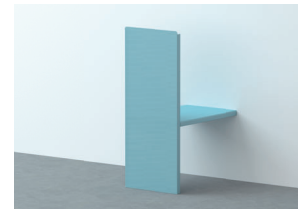

STEEL Flurmöbel

| | |
|----------------------------|--------------------------------------------------------------------------------------------------------------------------------------------------------------------------------------------------------------------------------------------------------------------------------|
| Empfohlene Anwendung | Schule, Universität, Bildungseinrichtungen |
| Material | Aus 2,5 mm Stahlblech. Oberfläche: pulverbeschichtet mit einem Feinstruktur-Pulver. |
| Verbindung/ Befestigung | Alle Teile werden mit einander verschraubt und können auseinander gebaut werden. Die Produkte müssen fest mit dem Fußboden verbunden werden. Dieses erfolgt mit einem Injektionsmörtel und einer Stahlgewindeankerstange und einer Hutmutter die mit dem Fußboden verschraubt. |
| Farben |  05 09 06 73 11 31 14 Feinstruktur-Pulverbeschichtung |
| Höhen | Bänke Größe 5 - Sitzhöhe 43 cm Bänke Größe 6 - Sitzhöhe 46 cm Tische Größe 5 - Höhe 71 cm Tische Größe 6 - Höhe 76 cm Stehtisch - Höhe 105 cm |
| Stapelbarkeit | Nicht stapelbar. |

DXF-, DWG-Daten

Daten in unterschiedlichen Formaten für Architekten und Planer auf Anfrage erhältlich.

Maße

Tisch
Maße:H71/76 B106 T65
H71/76 B126 T65
H71/76 B146 T65

Tisch wandbefestigt
Maße:H71/76 B70 T65
H71/76 B100 T65
H71/76 B120 T65

Tisch mit Sichtschutz
wandbefestigt
Maße:H71/76 B70 T65
H71/76 B100 T65
H71/76 B120 T65
Höhe Sichtschutz:1600

Bank
Maße:H43/46 B96 T38
H43/46 B116 T38
H43/46 B136 T38

Bank wandbefestigt
Maße:H43/46 B62 T38
H43/46 B92 T38
H43/46 B112 T38

Bank mit Rückenlehne
Maße:H43/46 B96 T38
H43/46 B116 T38
H43/46 B136 T38

Stehtisch wandbefestigt
Maße:H105 B95 T45
H105 B55 T45

Stehtisch mit Sichtschutz wandbefestigt
Maße:H105 B95 T45
Höhe Sichtschutz:1800