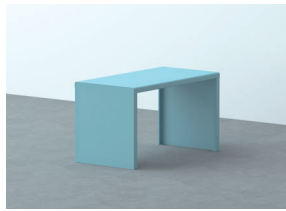

STEEL Flurmöbel

| | |
|----------------------------|--------------------------------------------------------------------------------------------------------------------------------------------------------------------------------------------------------------------------------------------------------------------------------|
| Empfohlene Anwendung | Schule, Universität, Bildungseinrichtungen |
| Material | Aus 2,5 mm Stahlblech. Oberfläche: pulverbeschichtet mit einem Feinstruktur-Pulver. |
| Verbindung/ Befestigung | Alle Teile werden mit einander verschraubt und können auseinander gebaut werden. Die Produkte müssen fest mit dem Fußboden verbunden werden. Dieses erfolgt mit einem Injektionsmörtel und einer Stahlgewindeankerstange und einer Hutmutter die mit dem Fußboden verschraubt. |
| Farben |  05 09 06 73 11 31 14 Feinstruktur-Pulverbeschichtung |
| Höhen | Bänke Größe 5 - Sitzhöhe 43 cm Bänke Größe 6 - Sitzhöhe 46 cm Tische Größe 5 - Höhe 71 cm Tische Größe 6 - Höhe 76 cm Stehtisch - Höhe 105 cm |
| Stapelbarkeit | Nicht stapelbar. |

DXF-, DWG-Daten

Daten in unterschiedlichen Formaten für Architekten und Planer auf Anfrage erhältlich.

Maße

Tisch
Maße:H71/76 B106 T65
H71/76 B126 T65
H71/76 B146 T65

Tisch wandbefestigt
Maße:H71/76 B70 T65
H71/76 B100 T65
H71/76 B120 T65

Tisch mit Sichtschutz
wandbefestigt
Maße:H71/76 B70 T65
H71/76 B100 T65
H71/76 B120 T65
Höhe Sichtschutz:1600

Bank
Maße:H43/46 B96 T38
H43/46 B116 T38
H43/46 B136 T38

Bank wandbefestigt
Maße:H43/46 B62 T38
H43/46 B92 T38
H43/46 B112 T38

Steh-Sitz-Winkel wandbefestigt
Maße:H76 B86 T8

Sonderanfertigungen

Abweichende Breiten auf Anfrage.

- 05 Schneeweiß (RAL 9002 / NCS S 1002-G50Y)
- 09 Granitgrau (RAL 7037 / NCS S 5000-N)
- 06 Graphitschwarz (RAL 9005 / NCS S 9000-N)
- 73 Warmgrey (NCS S5005-Y20R)
- 11 Aquablau (RAL 210 70 10 / NCS S 2020-B10G)
- 31 Korallrot (RAL 040 40 60 / NCS S 2070-Y80R)
- 14 Kiwi grün (RAL 100 70 60 / NCS S 3050-G80Y)