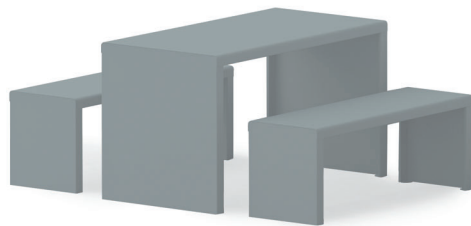

STEEL Flurmöbel

| | |
|----------------------------|--------------------------------------------------------------------------------------------------------------------------------------------------------------------------------------------------------------------------------------------------------------------------------|
| Empfohlene Anwendung | Schule, Universität, Bildungseinrichtungen |
| Material | Aus 2,5 mm Stahlblech. Oberfläche: pulverbeschichtet mit einem Feinstruktur-Pulver. |
| Verbindung/ Befestigung | Alle Teile werden mit einander verschraubt und können auseinander gebaut werden. Die Produkte müssen fest mit dem Fußboden verbunden werden. Dieses erfolgt mit einem Injektionsmörtel und einer Stahlgewindeankerstange und einer Hutmutter die mit dem Fußboden verschraubt. |
| Farben |  05 09 06 73 11 31 14 Feinstruktur-Pulverbeschichtung |
| Höhen | Bänke Größe 5 - Sitzhöhe 43 cm Bänke Größe 6 - Sitzhöhe 46 cm Tische Größe 5 - Höhe 71 cm Tische Größe 6 - Höhe 76 cm Stehtisch - Höhe 105 cm |
| Stapelbarkeit | Nicht stapelbar. |

DXF-, DWG-Daten

Daten in unterschiedlichen Formaten für Architekten und Planer auf Anfrage erhältlich.

Maße

Tisch
Maße:H71/76 B106 T65
H71/76 B126 T65
H71/76 B146 T65

Tisch wandbefestigt
Maße:H71/76 B70 T65
H71/76 B100 T65
H71/76 B120 T65

Tisch mit Sichtschutz
wandbefestigt
Maße:H71/76 B70 T65
H71/76 B100 T65
H71/76 B120 T65
Höhe Sichtschutz:1600

Bank
Maße:H43/46 B96 T38
H43/46 B116 T38
H43/46 B136 T38

Bank wandbefestigt
Maße:H43/46 B62 T38
H43/46 B92 T38
H43/46 B112 T38

Bank mit Rückenlehne
Maße:H43/46 B96 T38
H43/46 B116 T38
H43/46 B136 T38

Stehtisch wandbefestigt
Maße:H105 B95 T45
H105 B55 T45

Stehtisch mit Sichtschutz wandbefestigt
Maße:H105 B95 T45
Höhe Sichtschutz:1800