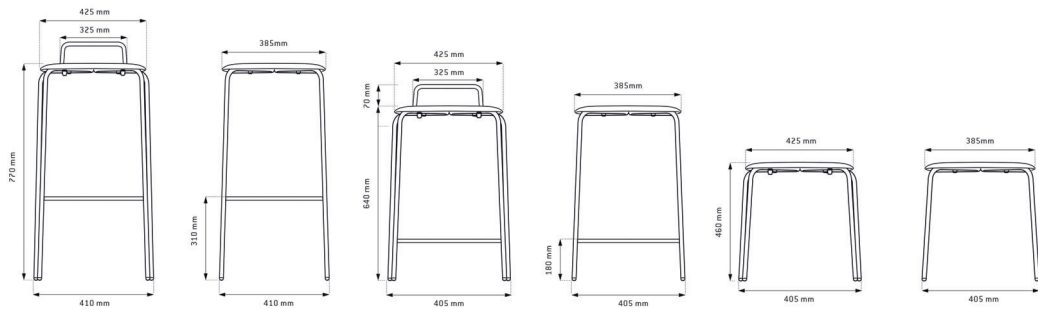

Gestellfarben

farbig pulverbeschichtet

Sitzhöhe high 770 mm
medium 640 mm
low Größe 3 350 mm
low Größe 4 380 mm
low Größe 5 430 mm
low Größe 3 460 mm

Gewicht high 7,9 kg
medium 7,4 kg
low 6,8 kg

Gleiter

Sitzpolster high und medium optional mit Sitzpolster.
Alle Details zu den Sitzpolstern auf Seite 155.

DXF-, DWG-Daten

Daten in unterschiedlichen Formaten für Architekten und Planer auf Anfrage erhältlich.

Maße

- 05 Schneeweiß (RAL 9002 / NCS S 1002-G50Y)
- 09 Granitgrau (RAL 7037 / NCS S 5000-N)
- 06 Graphitschwarz (RAL 9005 / NCS S 9000-N)
- 73 Warmgrey (NCS S5005-Y20R)
- 11 Aquablau (RAL 210 70 10 / NCS S 2020-B10G)
- 31 Korallrot (RAL 040 40 60 / NCS S 2070-Y80R)
- 14 Kiwi grün (RAL 100 70 60 / NCS S 3050-G80Y)
- 98 Chrom (Mindestbestellmengen - auf Anfrage)